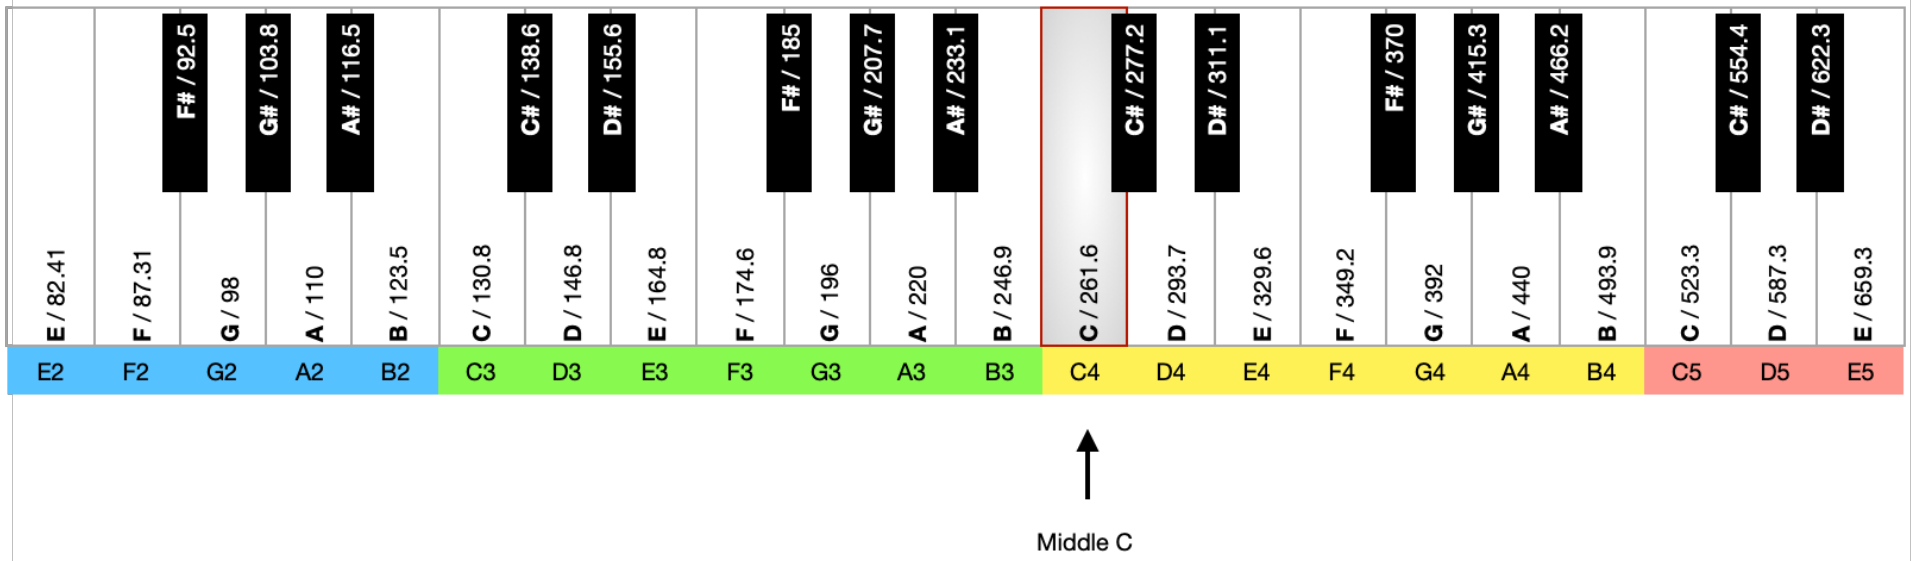

Piano Keys

Guitar Fretboard

	0	1	2	3	4	5	6	7	8	9	10	11	12
e	E / 329.6	F / 349.2	F# / 370	G / 392	G# / 415.3	A / 440	A# / 466.2	B / 493.9	C / 523.3	C# / 554.4	D / 587.3	D# / 622.3	E / 659.3
B	B / 246.9	C / 261.6	C# / 277.2	D / 293.7	D# / 311.1	E / 329.6	F / 349.2	F# / 370	G / 392	G# / 415.3	A / 440	A# / 466.2	B / 493.9
G	G / 196	G# / 207.7	A / 220	A# / 233.1	B / 246.9	C / 261.6	C# / 277.2	D / 293.7	D# / 311.1	E / 329.6	F / 349.2	F# / 370	G / 392
D	D / 146.8	D# / 155.6	E / 164.8	F / 174.6	F# / 185	G / 196	G# / 207.7	A / 220	A# / 233.1	B / 246.9	C / 261.6	C# / 277.2	D / 293.7
A	A / 110	A# / 116.5	B / 123.5	C / 130.8	C# / 138.6	D / 146.8	D# / 155.6	E / 164.8	F / 174.6	F# / 185	G / 196	G# / 207.7	A / 220
E	E / 82.41	F / 87.31	F# / 92.5	G / 98	G# / 103.8	A / 110	A# / 116.5	B / 123.5	C / 130.8	C# / 138.6	D / 146.8	D# / 155.6	E / 164.8

Bass Guitar Fretboard

	0	1	2	3	4	5	6	7	8	9	10	11	12
G	G / 98	G# / 103.8	A / 110	A# / 116.5	B / 123.5	C / 130.6	C# / 138.6	D / 146.8	D# / 311.1	E / 329.6	F / 349.2	F# / 370	G / 392
D	D / 73.42	D# / 77.78	E / 82.41	F / 87.31	F# / 92.5	G / 98	G# / 103.8	A / 110	A# / 116.5	B / 123.5	C / 130.8	C# / 138.6	D / 146.8
A	A / 55	A# / 58.27	B / 61.74	C / 65.41	C# / 69.30	D / 73.42	D# / 77.78	E / 82.41	F / 87.31	F# / 92.5	G / 98	G# / 103.8	A / 110
E	E / 41.20	F / 43.65	F# / 46.25	G / 49	G# / 51.91	A / 55	A# / 58.27	B / 61.74	C / 65.41	C# / 69.30	D / 73.42	D# / 77.78	E / 82.41